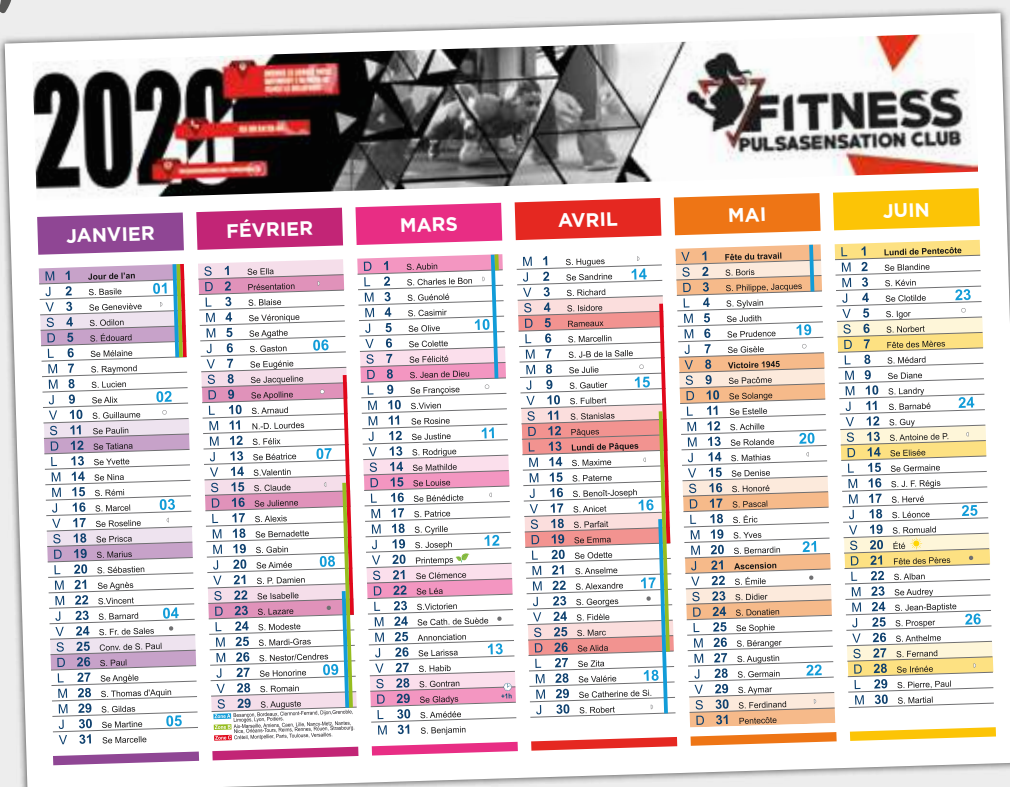

Vos CALENDRIERS PERSONNALISÉS EN DÉLAI RECORD !

2020

Calendrier
Magnétique A5

Calendrier
Carton 2mm

3 matières
disponibles

Délais
imbattables

À partir
d'une pièce !

Marque page
PVC